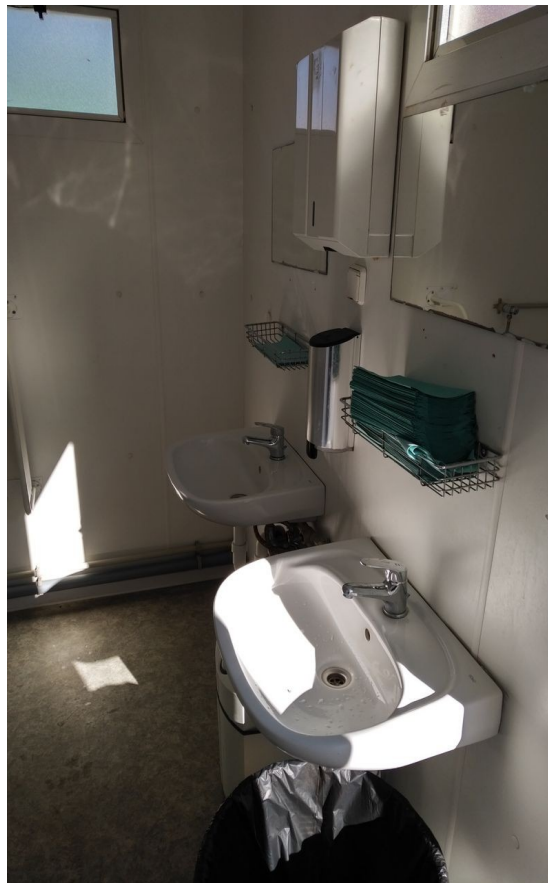

SKIAREÁL BRET

SAMOSTATNÉ VYHŘÍVANÉ PŘEVLEKÁRNY PRO MŠ/ZŠ

SAMOSTATNÉ TOALETY PRO MŠ/ZŠ

POJEZDOVÝ PÁS – VÝCVIK ZAČÁTEČNÍCI

LANOVÝ VLEK – VÝCVIK STŘEDNĚ POKROČILÍ

KOTVIČKOVÝ VLEK – VÝCVIK STŘEDNĚ POKROČILÍ

MODRÁ SJEZDOVKA – LANOVÁ DRÁHA – VÝCVIK POKROČILÍ /využití LD pouze pro ZŠ/