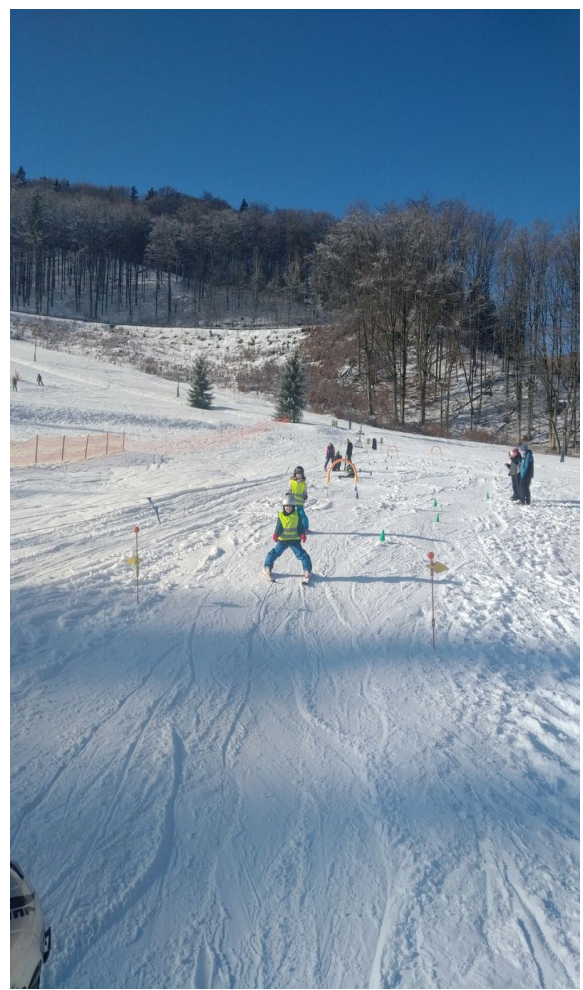

SKIAREÁL BRET

SAMOSTATNÉ VYHŘÍVANÉ PŘEVLEKÁRNY PRO MŠ/ZŠ

SAMOSTATNÉ TOALETY PRO MŠ/ZŠ

POJEZDOVÝ PÁS – VÝCVIK ZAČÁTEČNÍCI

LANOVÝ VLEK – VÝCVIK STŘEDNĚ POKROČILÍ

KOTVIČKOVÝ VLEK – VÝCVIK STŘEDNĚ POKROČILÍ

MODRÁ SJEZDOVKA – LANOVÁ DRÁHA – VÝCVIK POKROČILÍ /využití LD pouze pro ZŠ/

SVAČINA / PITNÝ REŽIM

BLAHOPŘEJEME VÍTĚZŮM